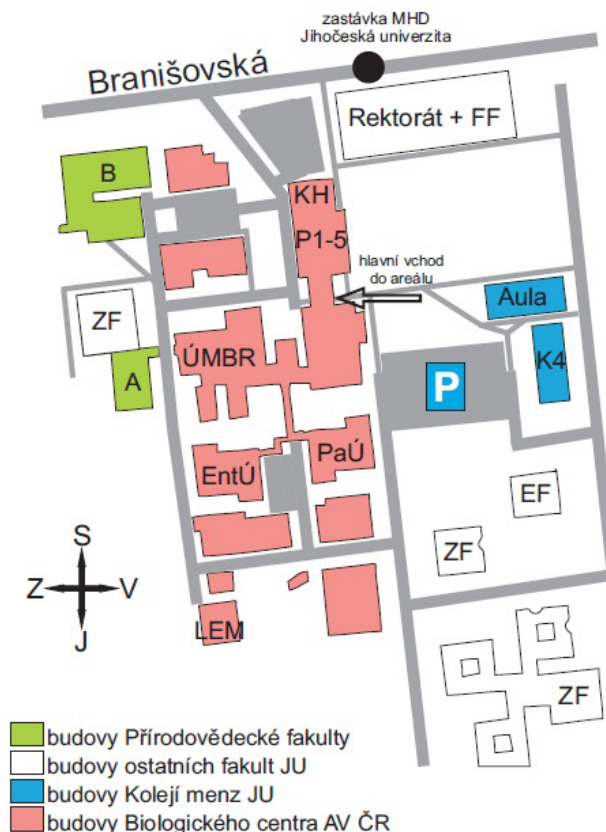

P5 posluchárna vpravo od vrátnice Biologického centra, po schodišti nahoru do 1. patra

KH Kongresová hala velká posluchárna vpravo od vrátnice Biologického centra, vchod na pravé straně, naproti posluchárnám P1-P3

P6 místnost č. 6 v přízemí Parazitologického ústavu (PaÚ)

PaU zasedačka v přízemí Parazitologického ústavu

EntU zasedačka v přízemí Entomologického ústavu

Posluchárny mimo areál Branišovská 31

NEM Nemocnice v ČB, B. Němcové 585/54, pavilon P

SÁD malá posluchárna v areálu Biologického centra Na Sádkách 7

ZS posluchárna katedry botaniky, "Botanická vila" Na Zlaté stoce 1

Počítačové učebny

PČ1 počítačová učebna vpravo od vrátnice BC, schodiště za učebnami P1-3, 2.patro

PČ3 počítačová učebna v budově A, 2. patro

PČ4 počítačová učebna v přízemí ÚMBR

Výukové laboratoře PŘF

Místnosti **201-305** v budově A, 1. a 2. patro

OJ učebna Oddělení jazyků (budova A, 3.patro)

Administrativa

Děkanát

Kanceláře vedení PŘF od vrátnice Biologického centra vlevo, u modrého výtahu nahoru do 3. patra.

Vlevo od schodiště - kancelář děkana, tajemnice fakulty, v zadní části pak personální oddělení a pokladna. Vpravo od schodiště jsou přihrádky na poštu, podatelna a kanceláře Ústavu aplikované informatiky

Studijní oddělení Budova A 2.patro

Studijní proděkanka Šárka Klementová - přízemí budovy B vpravo od automatu na kávu.

Více o rozmístění místností a pracovníků PŘF můžete najít v aktuálním vydání průvodce pro první ročníky **Binolupa** v tištěné či [elektronické](#) verzi.