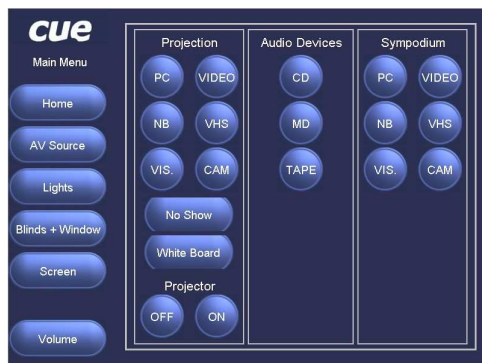

„ Call Preset“ vyvolání uložených pozic kamery

## LIGHTS

„Blackboard“ zapnutí či vypnutí řady světel nad tabulí

„Front“ zapnutí či vypnutí přední řady světel

„Middle“ zapnutí či vypnutí prostřední řady světel

„Back“ zapnutí či vypnutí zadní řady světel

„Symposium“ volba zdroje signálu pro náhledový interaktivní panel

„Volume Menu“ ovládání hlasitosti s indikací nastavené úrovně

„Mute“ stažení hlasitosti na 0 úroveň a opětovný návrat na původně nastavenou hodnotu

### B2

„Screen Left“ ovládání levého plátna nahoru, dolů a stop

„Screen Right“ ovládání pravého plátna nahoru, dolů a stop