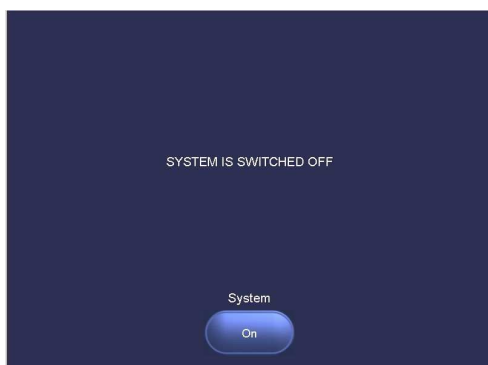

### ZAPNUTÍ SYSTÉMU

Stisknutím tlačítka „ON“ a zadáním čtyřmístného přístupového kódu